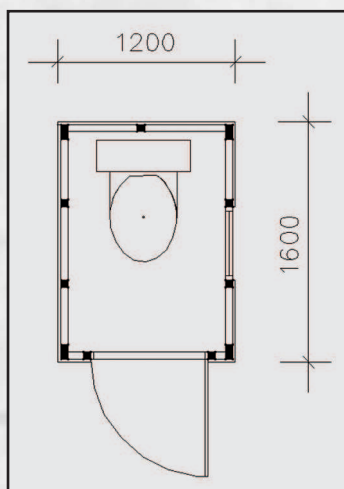

## Puucee Metsola 1,2 x 1,6 m

Toimitus sisältää:

- puurakenteet määrämittäisenä
- ovi saranoituna
- ikkunat lasitettuna
- naulauslevyt ja -kulmat
- pystytysohjeet

Lisätarvikkeet:

- palahuopa (musta)
- räystäskaista ja harjalevy
- sivu- ja päätyräystäään pellit
- naulat ja ruuvit